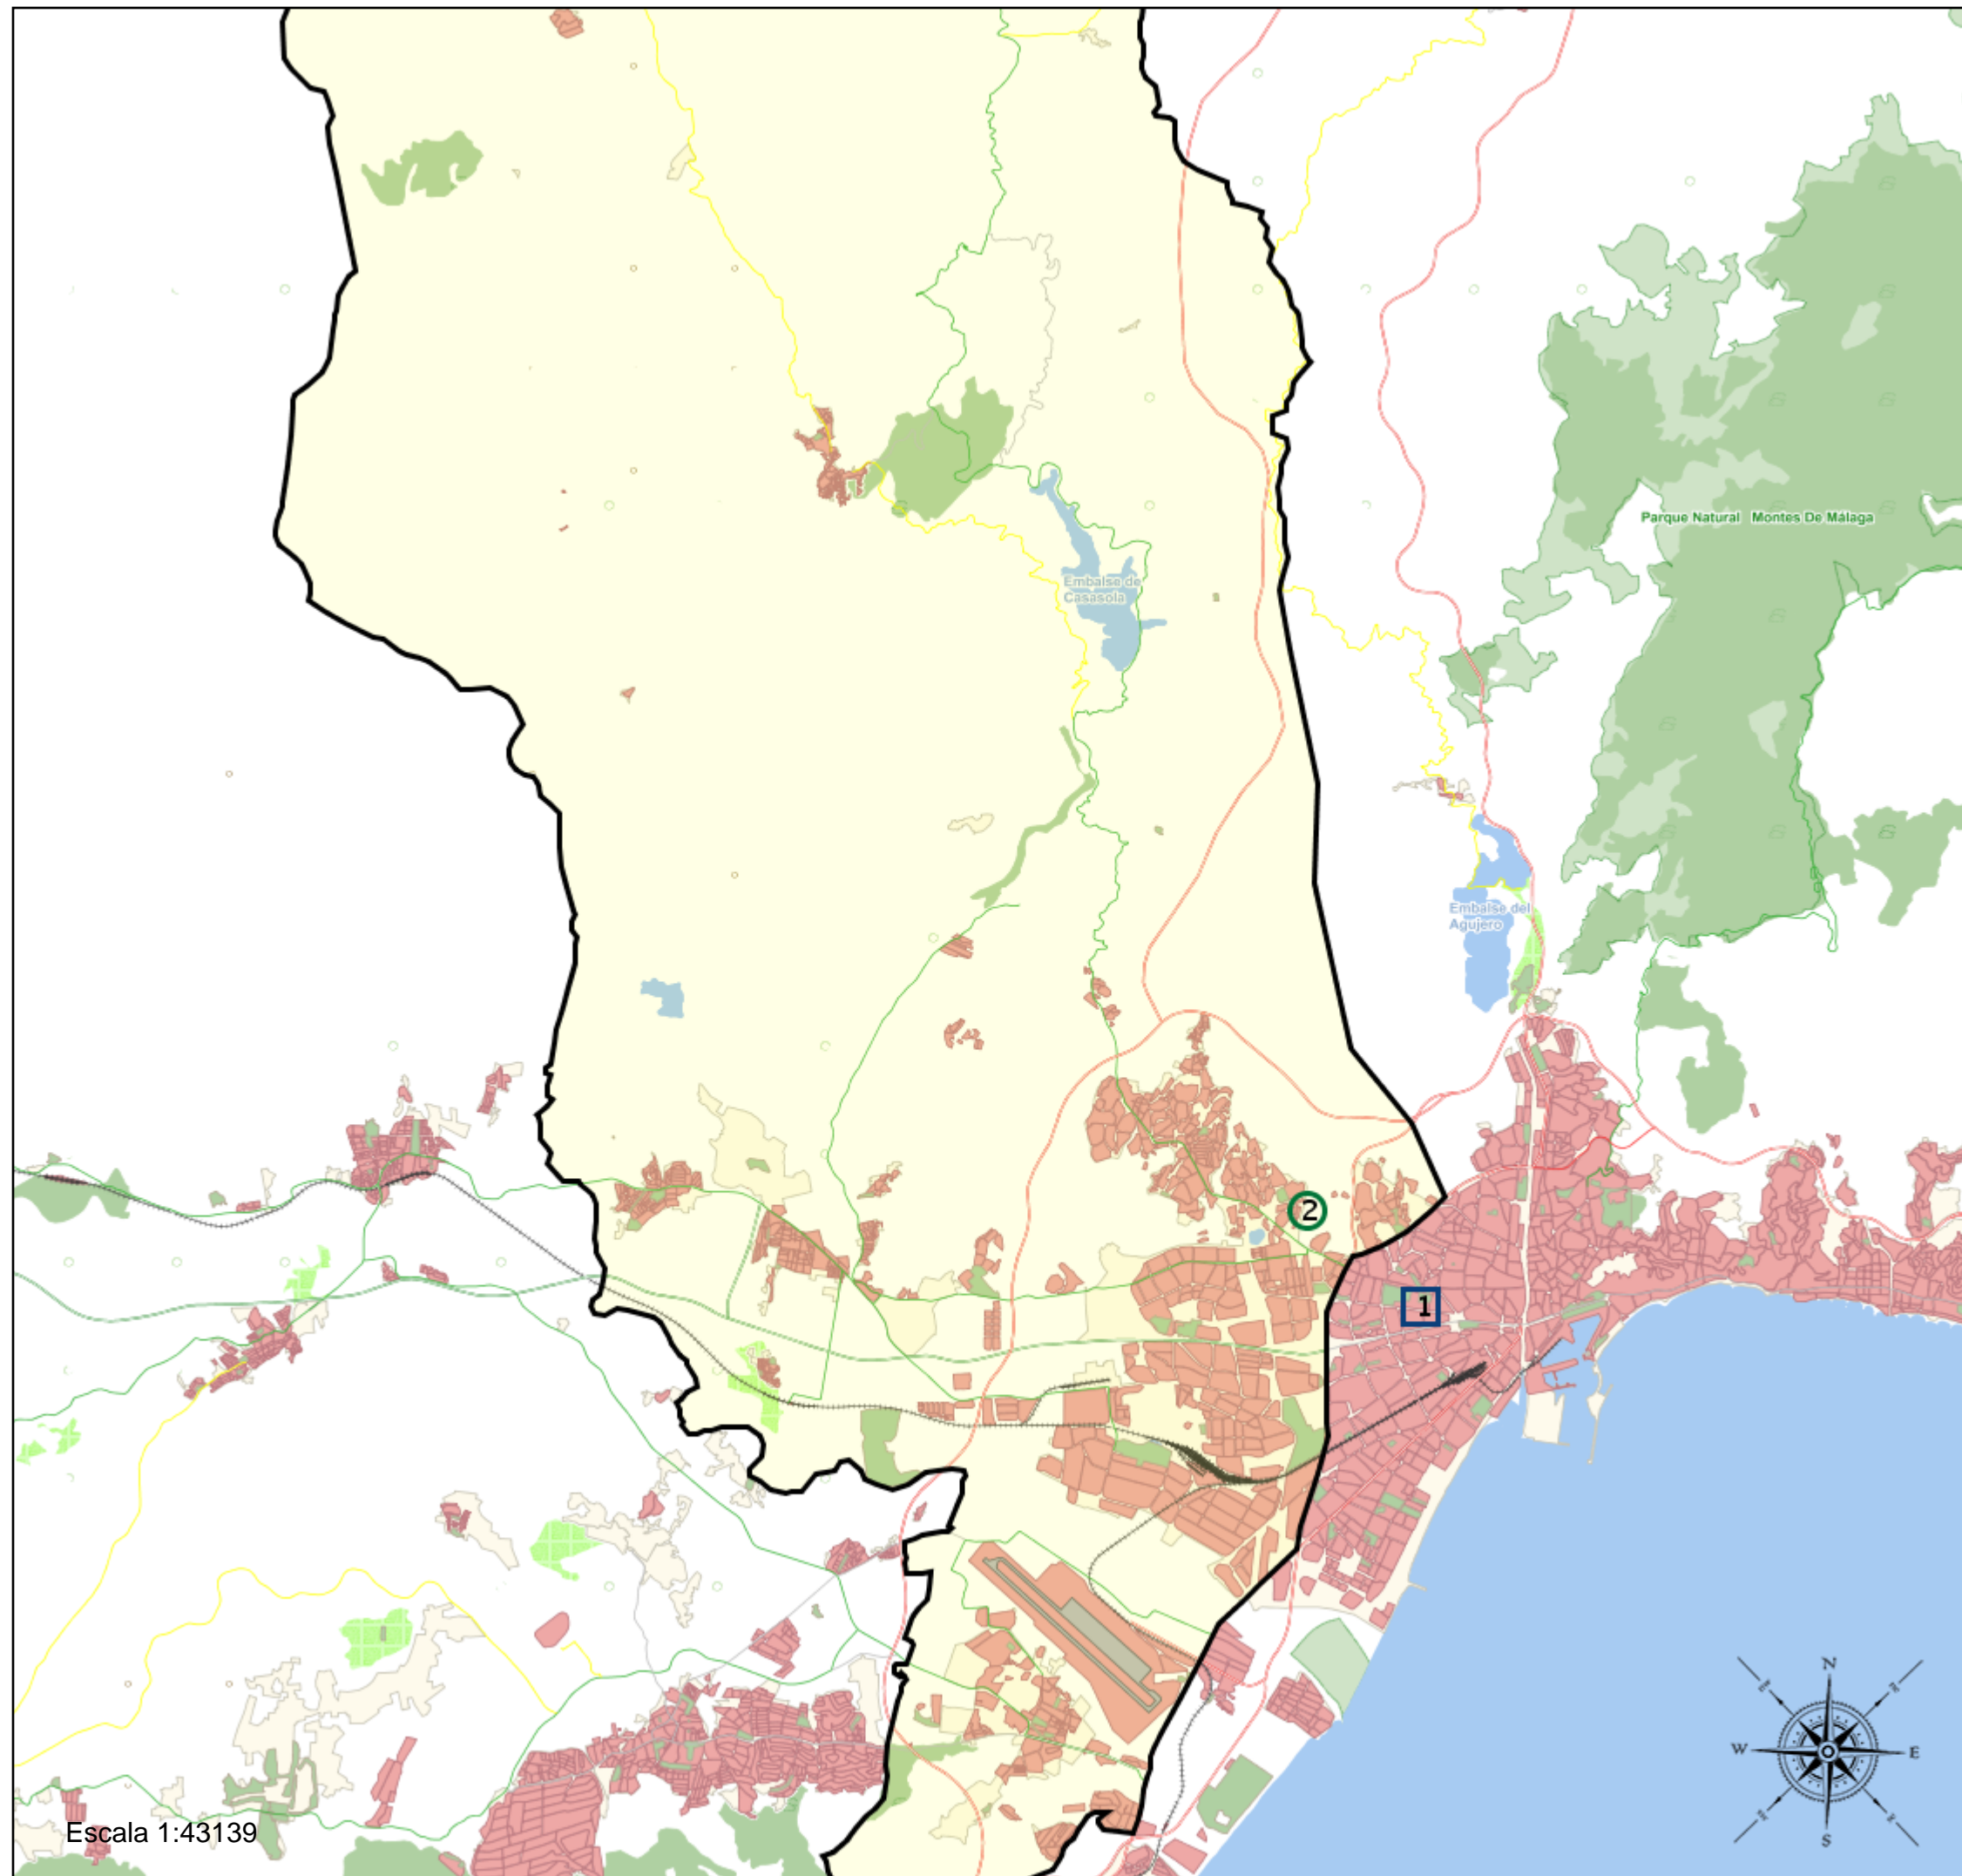

Área de influencia escolar 2 municipios

Málaga_BP_01
29000_BP_01 (Bach. Artes (AP_D_I))

- (1) 29005849 - C.D.P. Santa Rosa de Lima
- (2) 29700242 - I.E.S. Núm. 1. Universidad Laboral

Leyenda

- Centros públicos
- Centros concertados

Escala 1:43139