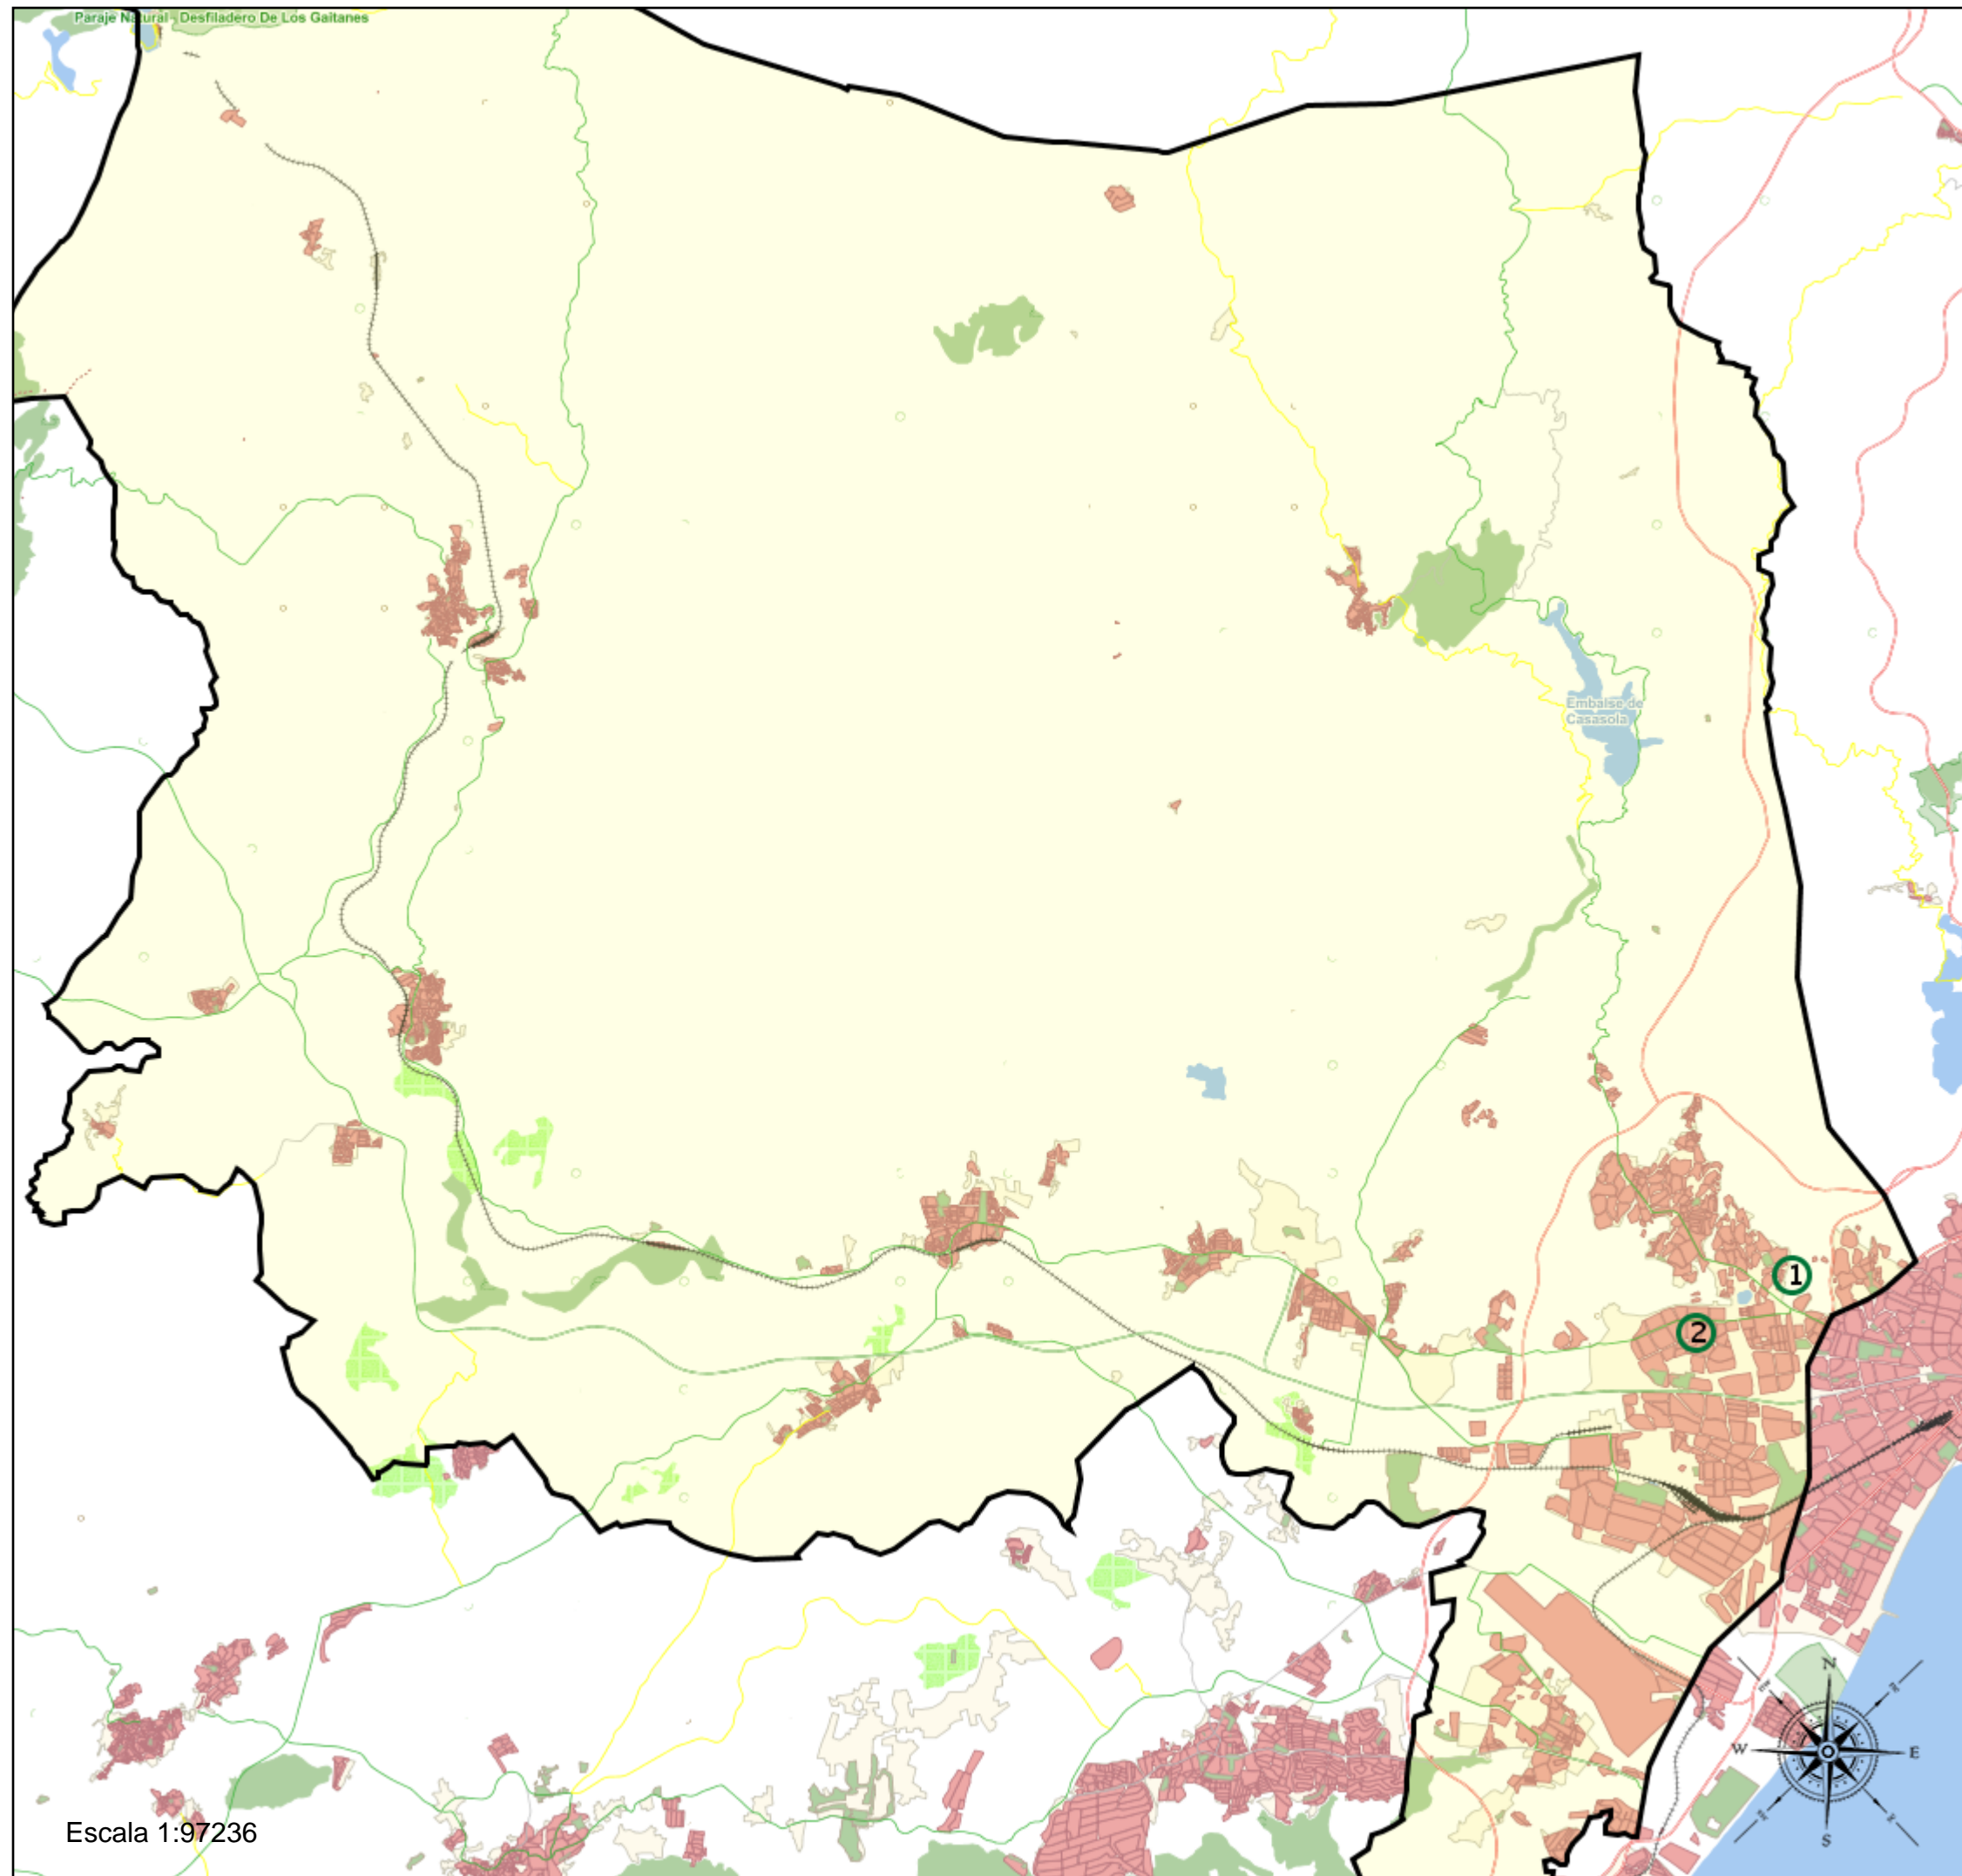

# Área de influencia escolar 5 municipios

Málaga\_BG\_04  
29001\_BG\_01 (Bach. General)

- (1) 29700242 - I.E.S. Núm. 1. Universidad Laboral
- (2) 29701064 - I.E.S. Torre Atalaya

### Leyenda

-  Centros públicos
-  Centros concertados

Escala 1:97236

### Leyenda

- Centros públicos
- Centros concertados