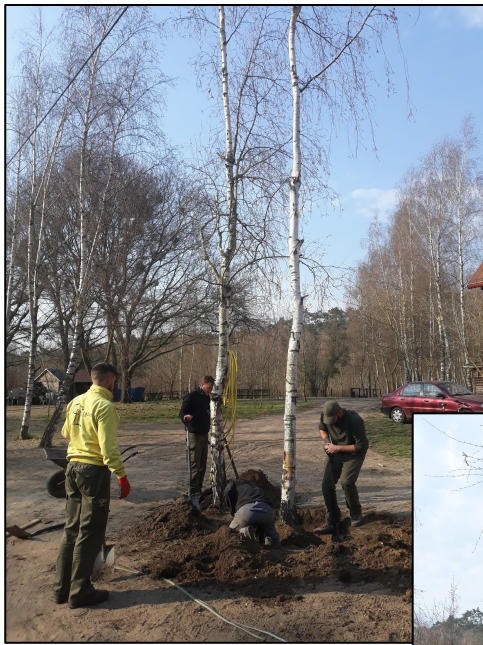

1. Localización

Toruń

Agroturystyka Brzoza

T

"RODZINNA OFERTA REKREACYJNA" PRZYJAZD Z RODZICAMI
 Wstęp z rodzicami tylko 15 pln/os, dzieci do 3 lat bezpłatnie, zniżka na KDR
 Rodziny z dziećmi zapraszamy w każdą sobotę, niedzielę lub święto,
 w godz. 12.00-20.00. Pełna oferta na stronie www.bugajski.pl zakładka rodzinna oferta rekreacyjna.
 Agroturystyka „BRZOZA”, kom. 601 845 955. Do nas na grilla możecie przynieść wszystkie wiktualie ze sobą.
 Dojazd: 10 km od centrum Torunia w kierunku włoścawka, ciecხოwka, zjazd z trasy oznaczony pomarańczową
 tablicą „BRZOZA” naprzeciw 2 barów w Brzozie, potem 300m; zakręty oznaczone. Zapraszamy!

Koniec