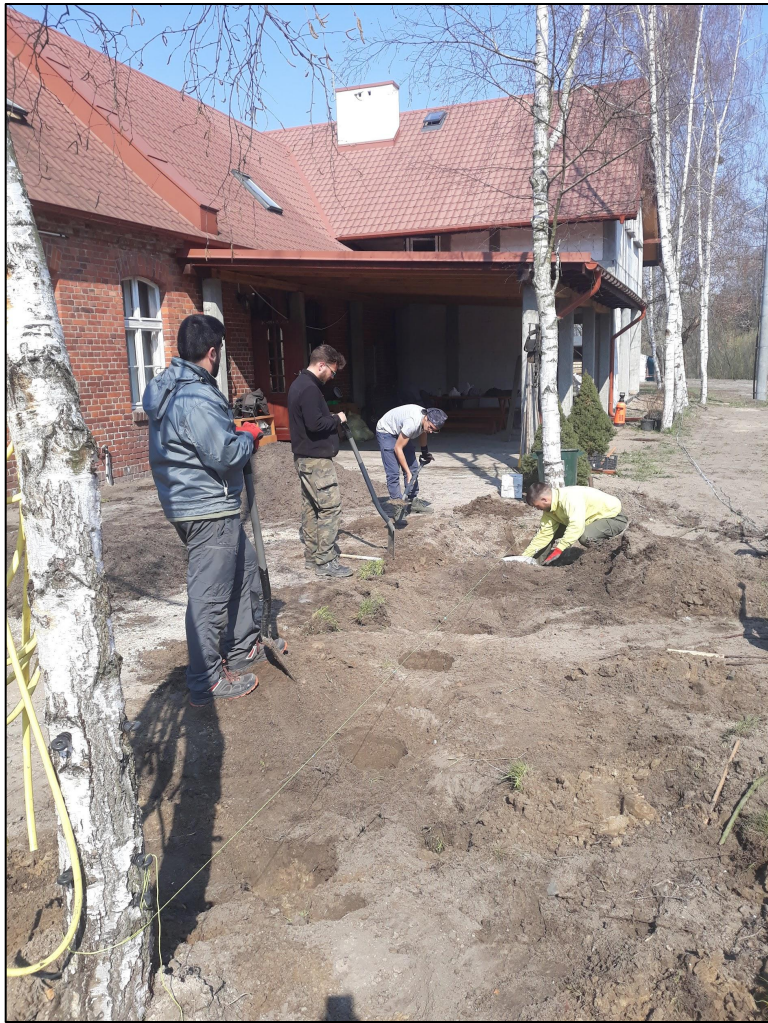

1. Localización

Toruń

Agroturystyka Brzoza

T

"RODZINNA OFERTA REKREACYJNA" PRZYJAZD Z RODZICAMI
 Wstęp z rodzicami tylko 15 pln/os, dzieci do 3 lat bezpłatnie, zniżka na KDR
 Rodziny z dziećmi zapraszamy w każdą sobotę, niedzielę lub święto,
 w godz. 12.00-20.00. Pełna oferta na stronie www.bugajski.pl zakładka rodzinna oferta rekreacyjna.
 Agroturystyka „BRZOZA”, kom. 601 845 955. Do nas na grilla możecie przynieść wszystkie wiktualie ze sobą.
 Dojazd: 10 km od centrum Torunia w kierunku włoścawka, ciecხოwka, zjazd z trasy oznaczony pomarańczową
 tablicą „BRZOZA” naprzeciw 2 barów w Brzozie, potem 300m; zakręty oznaczone. Zapraszamy!

Koniec